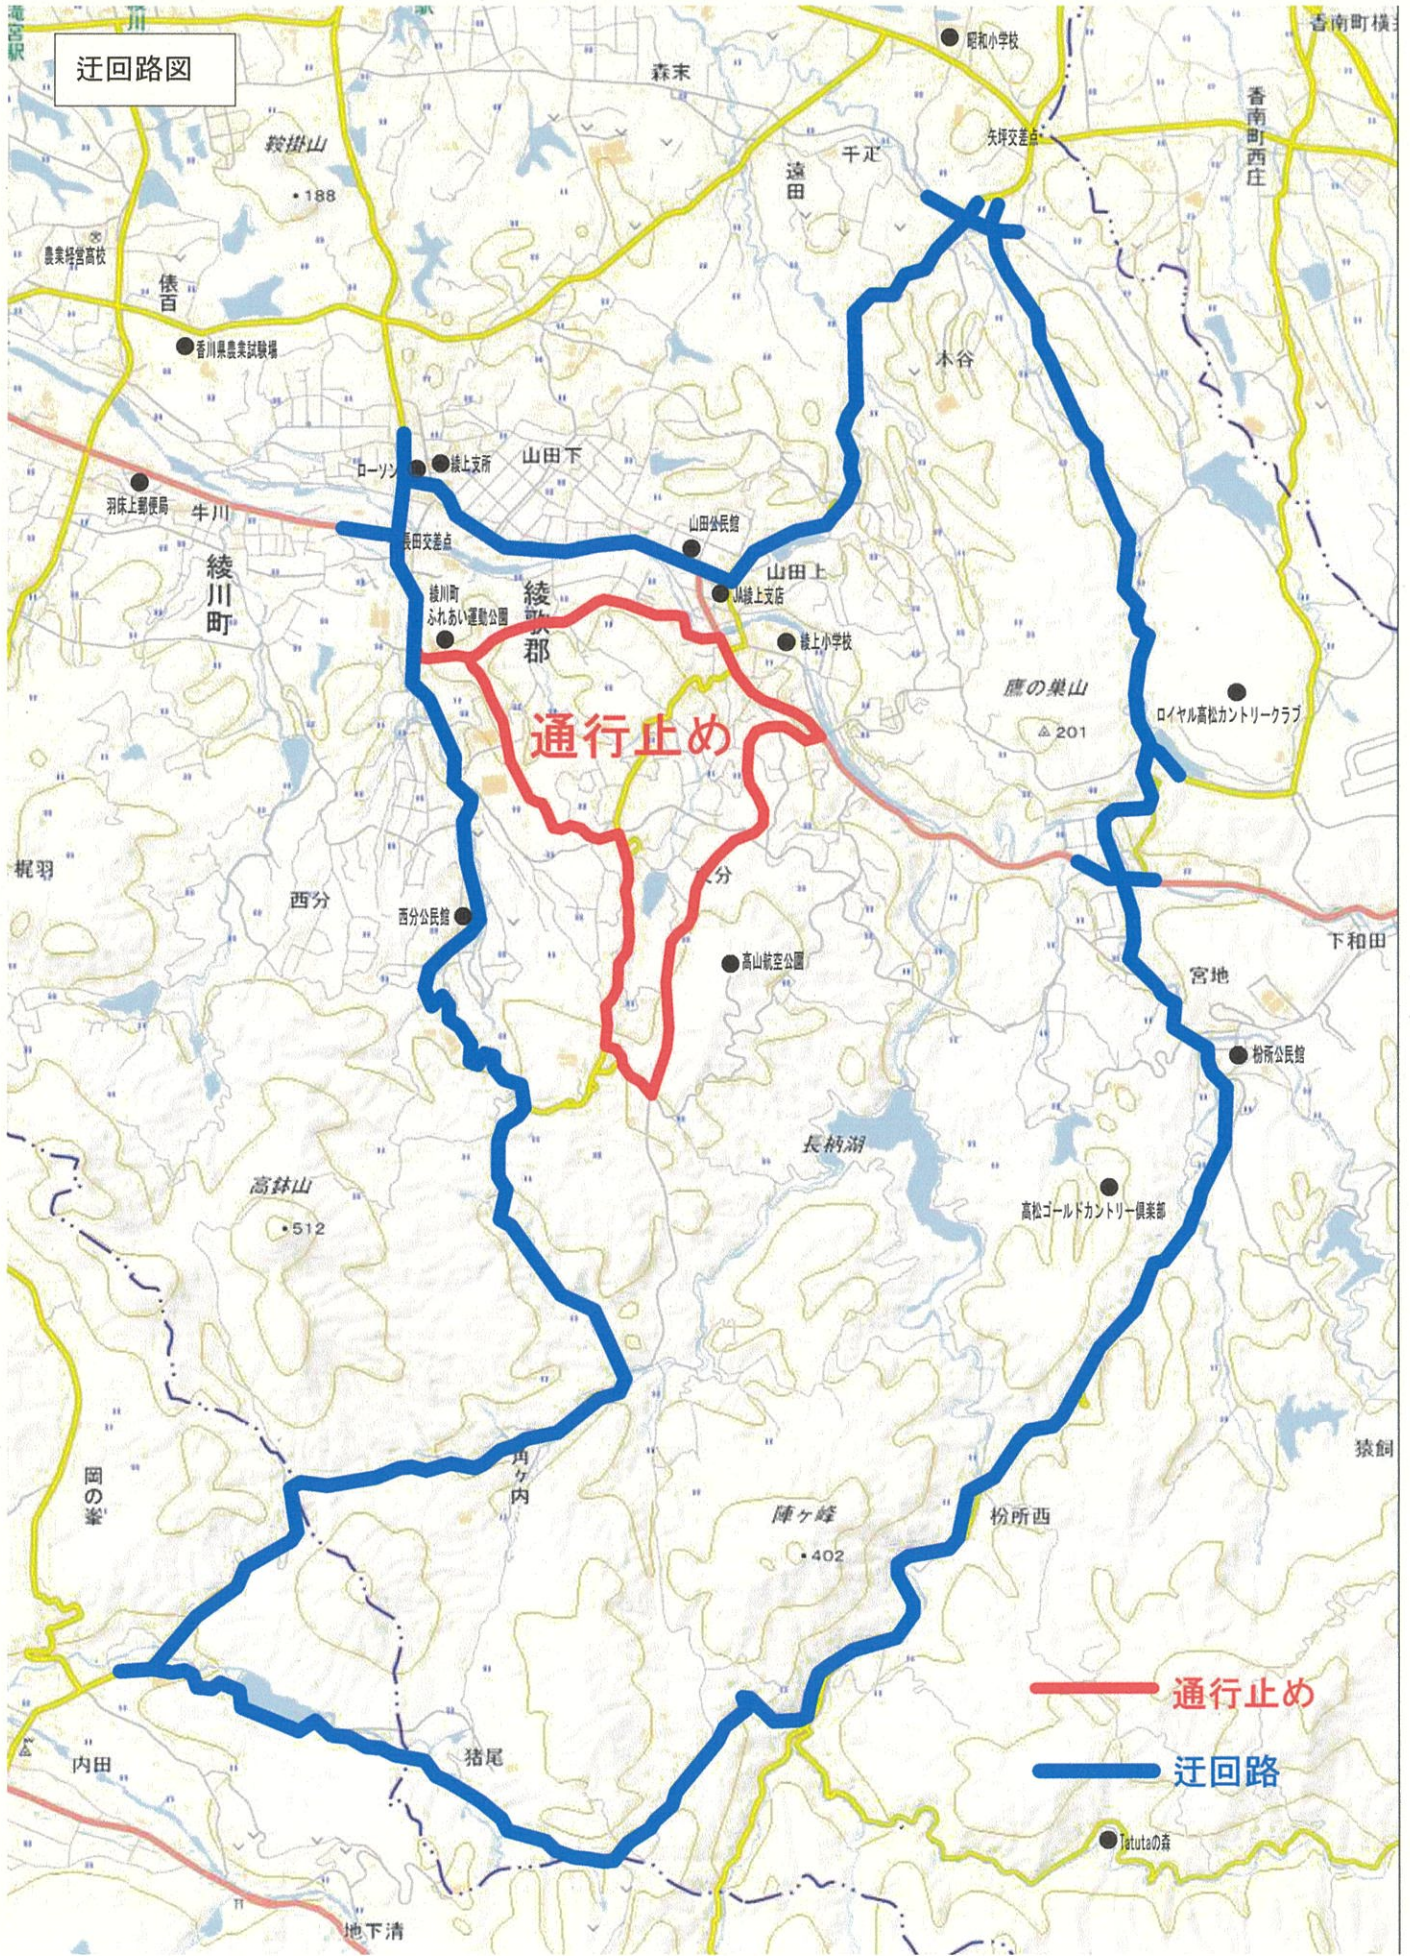

綾川町サイクルロードレース (COPPA AYAGAWA 2025) について

1 目的

町民の方々にサイクルスポーツを身近に感じていただき、生涯スポーツとしてサイクリングやロードレースを取り入れていただくきっかけづくりを行うとともに、県内外の来場者へ地域の魅力発信を行うものです。

2 開催日時

令和7年6月8日(日) 8:25~17:00頃 (交通規制 8:00~17:30頃まで)

3 開催場所

綾川町ふれあい運動公園 (B&G 海洋センター) 周辺道路

4 競技カテゴリー

- ・一般の部 (サイクルロードレース愛好者によるレース)
- ・JBCF (全日本実業団自転車競技連盟) によるレース

※JBCF とは日本の自転車ロードレース競技選手・チームが参加する全国地域で開催される年間大会シリーズです。トップカテゴリーのJプロツアーを頂点として、各カテゴリーで年間ポイントを争います。

- ・四国高校総体の部 (四国の高校生によるインターハイ代表選手選考を兼ねたレース)

5 自転車競技 (ロード) コース

スタート/フィニッシュ地点

「綾川町ふれあい運動公園、綾川町 B&G 綾上海洋センター」

令和7年6月8日(日) 8:00~17:30頃まで

(大会進行具合により変動する可能性があります。)

緑線部分は**全面通行止め**となります。

青色矢印方向は通行できますが、車両の大きさによっては通行できない場合があります。

迂回路図

通行止め

通行止め
迂回路