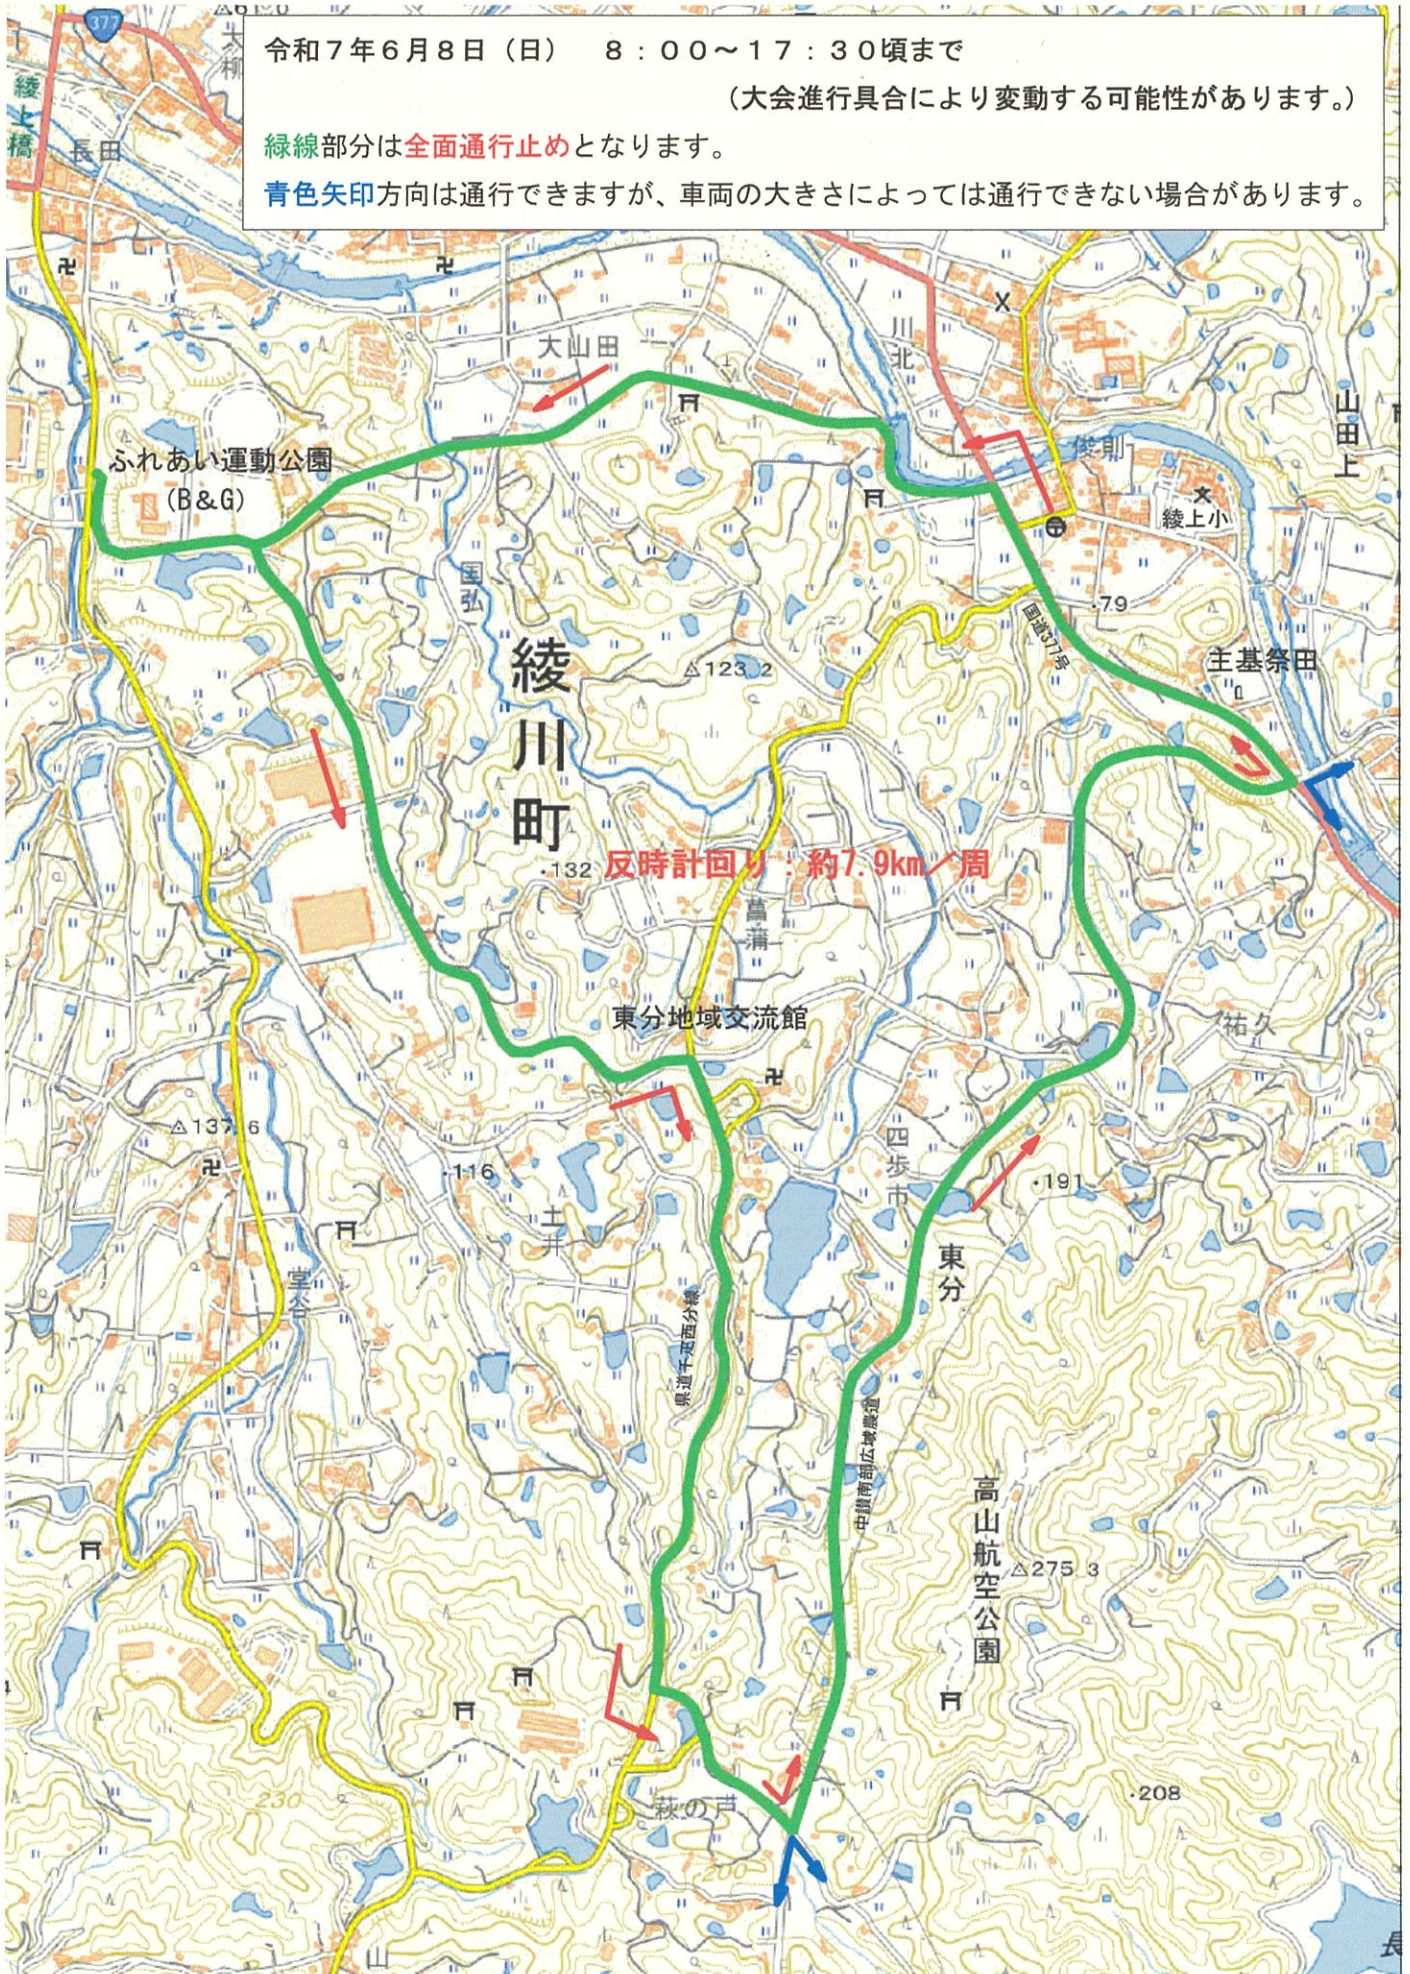

綾川町サイクルロードレース (COPPA AYAGAWA 2025) について

1 目的

町民の方々にサイクルスポーツを身近に感じていただき、生涯スポーツとしてサイクリングやロードレースを取り入れていただくきっかけづくりを行うとともに、県内外の来場者へ地域の魅力発信を行うものです。

2 開催日時

令和7年6月8日(日) 8:25~17:00頃 (交通規制 8:00~17:30頃まで)

3 開催場所

綾川町ふれあい運動公園 (B&G 海洋センター) 周辺道路

5 自転車競技 (ロード) コース

スタート/フィニッシュ地点

「綾川町ふれあい運動公園、綾川町 B&G 綾上海洋センター」

令和7年6月8日(日) 8:00~17:30頃まで

(大会進行具合により変動する可能性があります。)

緑線部分は**全面通行止め**となります。

青色矢印方向は通行できますが、車両の大きさによっては通行できない場合があります。

迂回路図

通行止め

通行止め
迂回路